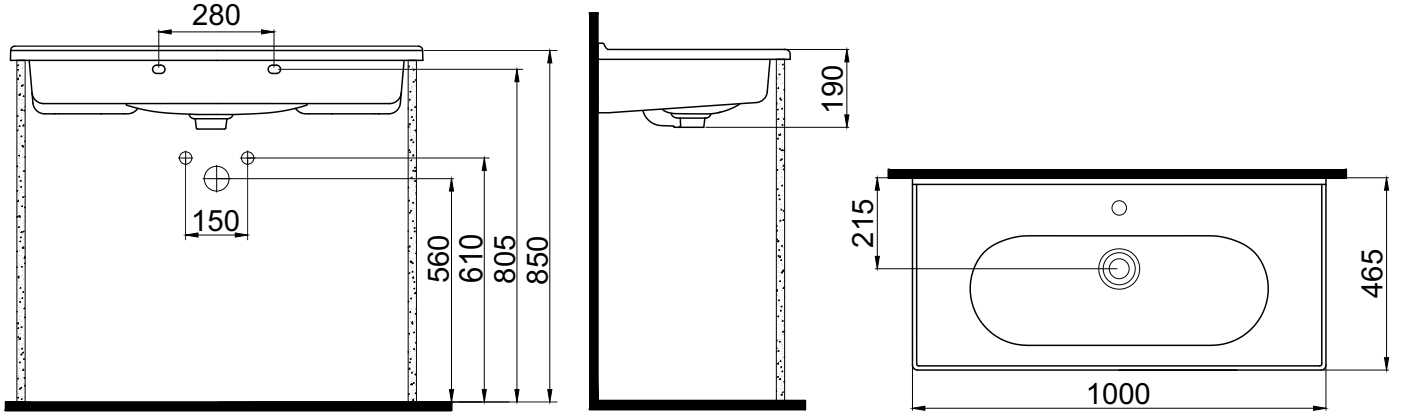

FERRA Konsollu Lavabo Vanity Washbasin

FELK100B1FD1x
Fine Fire Clay

Renkler & Colors

Buz Beyaz / Cool White

Uyumlu ürünler / Products suitable

Bu sayfada belirtilen ürün ölçüleri, standartlar ile belirlenen ölçümleri içerir. Kurulum için yalnızca ürün üzerinden ölçü alınması önemlidir ve tavsiye edilmektedir. Tüm ölçüler mm olarak gösterilmiştir ve bağlayıcı değildirler. BIEN, ürünün görünüşü ve teknik detaylarında değişiklik yapma hakkını saklı tutar.

The product dimensions specified on this page include the measurements determined by the standards. It is important and recommended to measure only on the product for installation. All dimensions are shown in mm and are not binding. BIEN reserves the right to make changes in the appearance and technical details of the product.